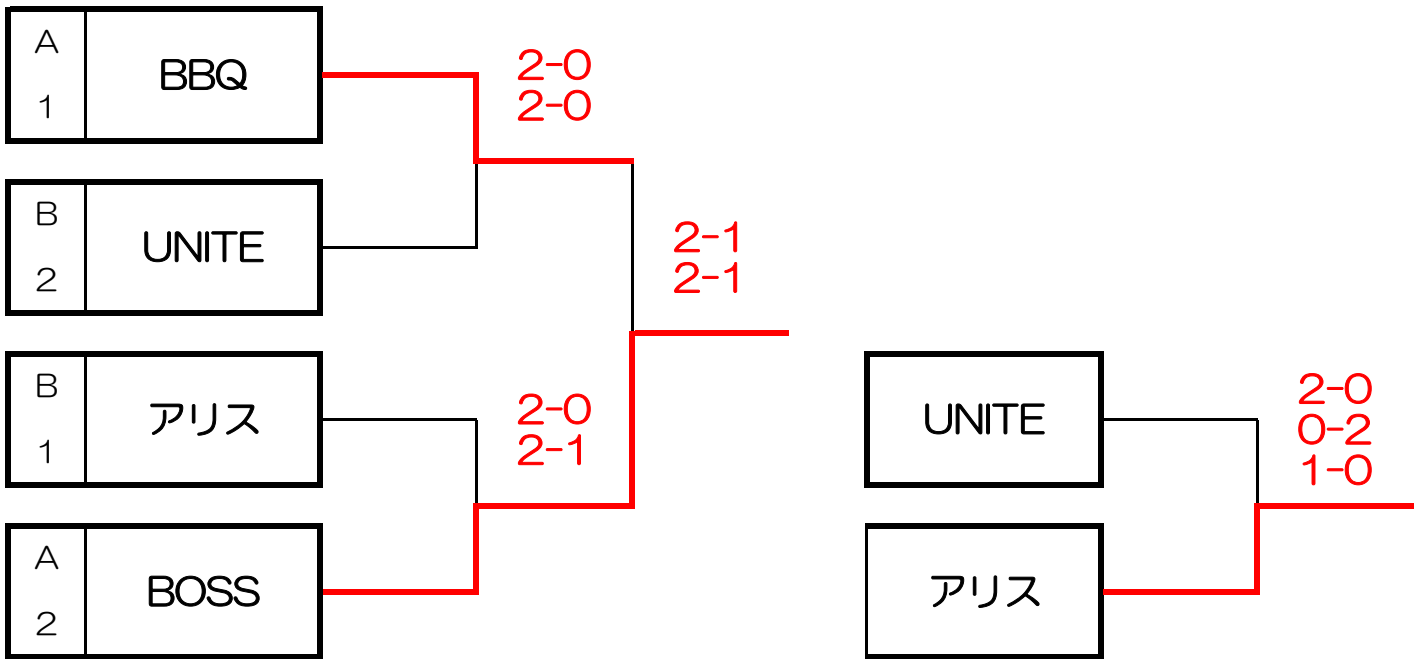

予選 A リーグ		ゆかいな仲間たち	BBQ	BOSS	猫ミーム	順位
1	ゆかいな仲間たち		× 0 - 2 0 - 2	× 0 - 2 0 - 2		3位
2	BBQ	○ 2 - 0 2 - 0			○ 2 - 0 2 - 0	1位
3	BOSS	○ 2 - 0 2 - 0			○ 2 - 0 2 - 0	2位
4	猫ミーム		× 0 - 2 0 - 2	× 0 - 2 0 - 2		3位

予選 B リーグ		伊島クラブ	UNITE	アリス	順位
5	伊島クラブ		× 0 - 2 1 - 2	× 2 - 1 0 - 1	3位
6	UNITE	○ 2 - 0 2 - 1		× 2 - 1 0 - 2	2位
7	アリス	○ 1 - 2 2 - 1 1 - 0	○ 1 - 2 2 - 0		1位

# 決勝トーナメント