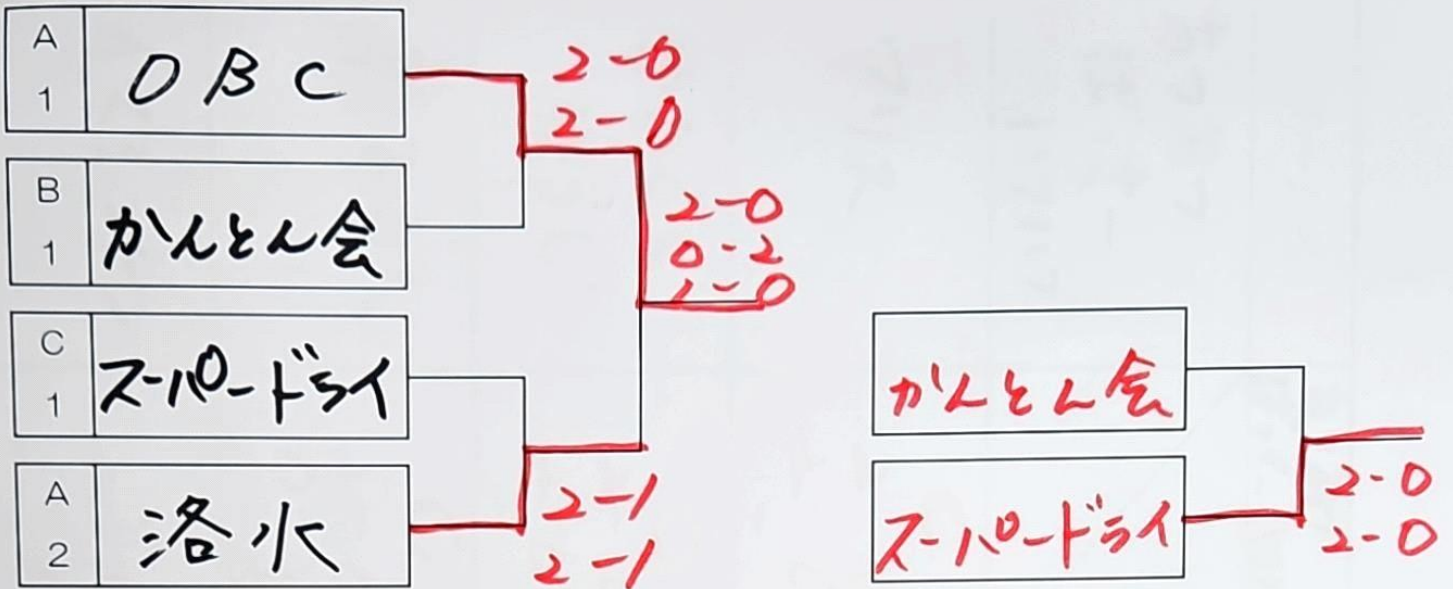

予選 A リーグ		アーク チャンス	卓球部	洛水	OBC	順位
1	アーク チャンス		○ 2-1 2-1	X 2-0 1-2 0-1		3
2	卓球部	X 1-2 1-2			X 0-2 0-2	4
3	洛水	○ 0-2 2-1 1-0			X 0-2 1-2	2
4	OBC		○ 2-0 2-0	○ 2-0 2-1		1

予選 B リーグ		かんたん 会	MK ツリー チーム	大好き 伊直家	順位
5	かんたん 会		○ 2-1 2-0	○ 2-0 0-2 1-0	1
6	MK ツリー チーム	X 1-2 0-2		X 0-2 0-2	3
7	大好き 伊直家	X 0-2 2-0 0-1	○ 2-0 2-0		2

予選 C リーグ		SALTY'S	あまみ SD	スーパ ドライ	順位
8	SALTY'S		○ 2-0 0-2 1-0	X 2-1 0-2 0-1	2
9	あまみ SD	X 0-2 2-0 0-1		X 0-2 2-0 0-1	3
10	スーパ ドライ	○ 1-2 2-0 1-0	○ 2-0 0-2 1-0		1

決勝トーナメント

2位リーグ				順位
A-3	アタック チャンス		0 2-1 0-2 1-0	1 位
B-2	大好き 伊藤家	X 1-2 2-0 0-1	0 1-2 2-0 1-0	2 位
C-2	SALTY'S	X 2-0 0-2 0-1	X 2-1 0-2 0-1	3 位