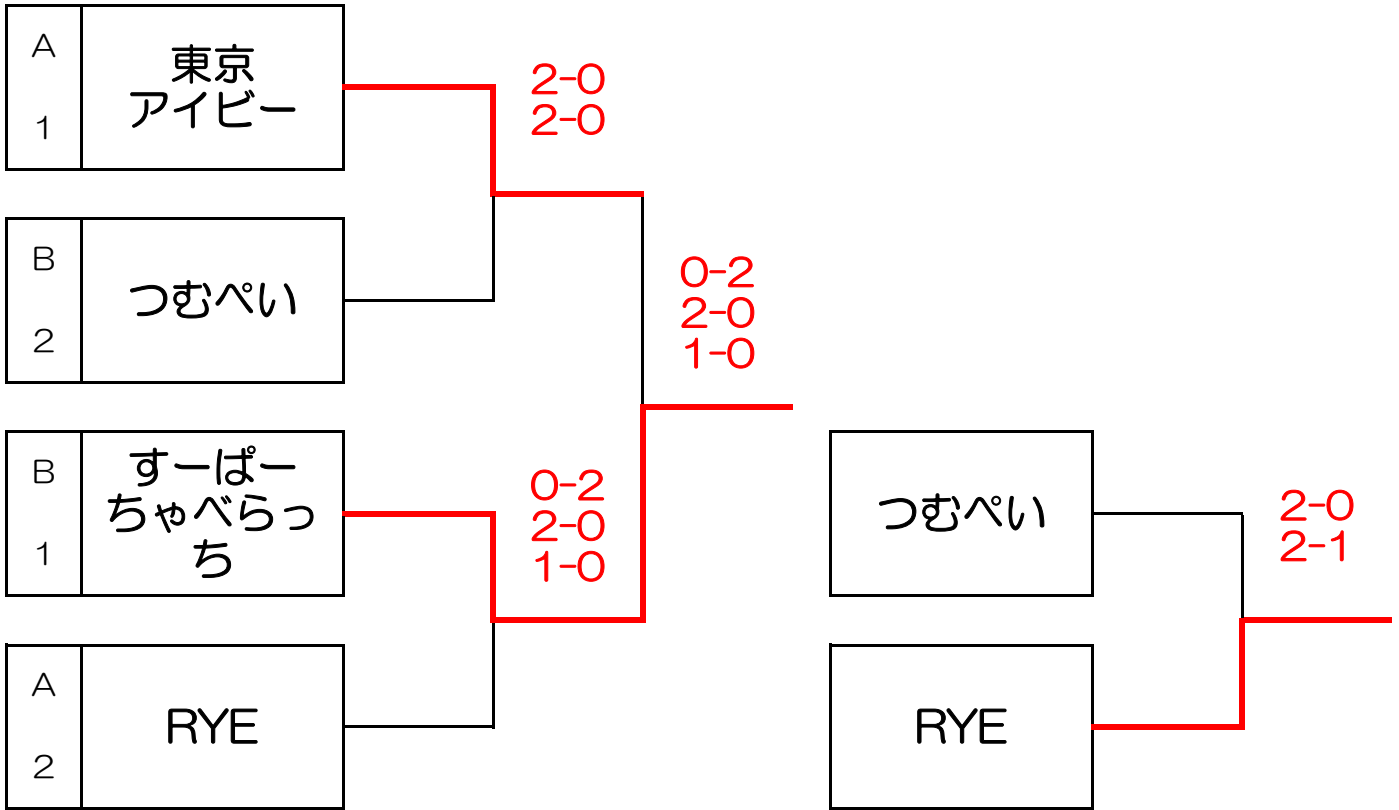

予選 A		東京 アイビー	MC- SPORTS	RYE	茨木だにゅー ん A	順位
1	東京 アイビー		○ 2 - 0 2 - 0 -	○ 2 - 0 2 - 0 -		1位
2	MC- SPORTS	× 0 - 2 0 - 2 -			○ 2 - 1 2 - 0 -	3位
3	RYE	× 0 - 2 0 - 2 -			○ 2 - 0 2 - 0 -	2位
4	茨木だ にゅーん A		× 1 - 2 0 - 2 -	× 0 - 2 0 - 2 -		4位

予選 B		すーぱーちゃ べらっち	茨木だにゅー ん B	つむぺい	28バド	順位
5	すーぱー ちゃべらっ ち		○ 2 - 0 2 - 0 -	○ 2 - 0 2 - 0 -		1位
6	茨木だ にゅーん B	× 0 - 2 0 - 2 -			○ 2 - 1 0 - 2 1 - 0	3位
7	つむぺい	× 0 - 2 0 - 2 -			○ 1 - 2 1 - 0	2位
8	28バド		× 1 - 2 0 - 0 1	× 2 - 1 0 - 2 0 - 1		4位

【決勝トーナメント】

【3位・4位トーナメント】