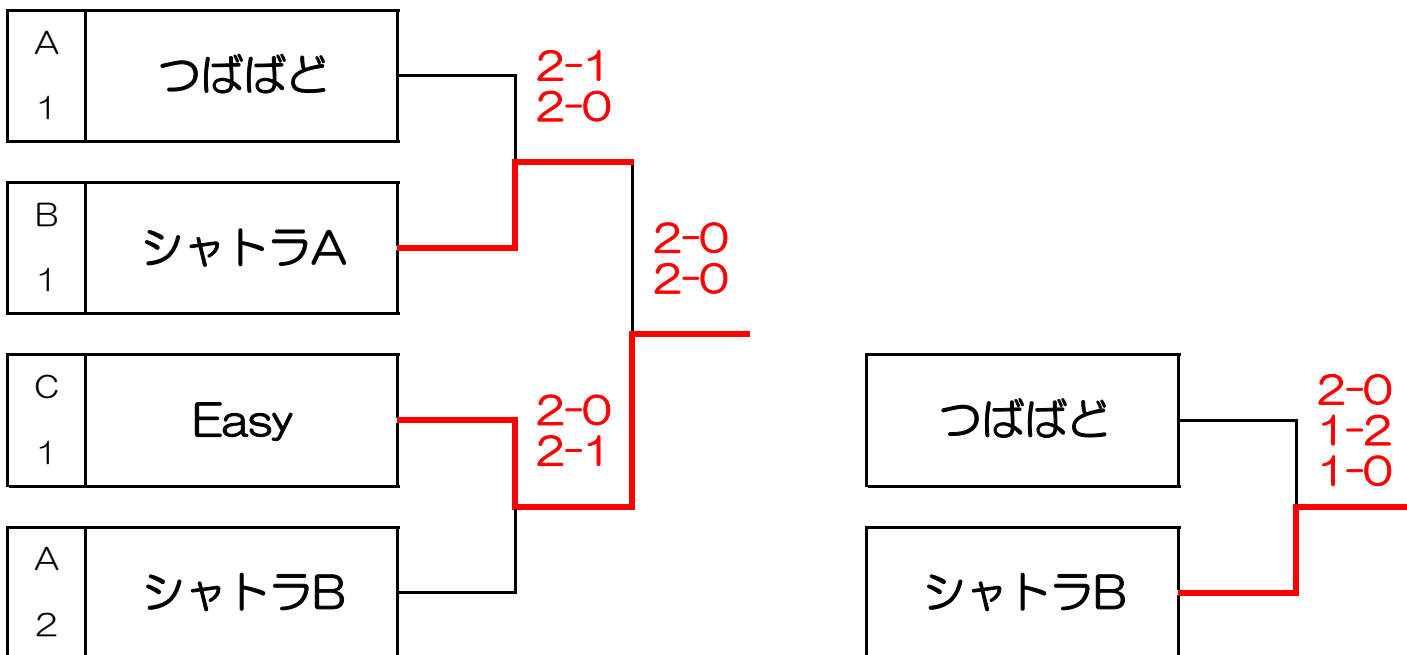

決勝トーナメント

2位リーグ		永友BC	BOSE	RYE	順位
A-3	永友BC		1 - 2 0 - 2	0 - 2 2 - 1 0 - 1	3位
B-2	BOSE	2 - 1 2 - 0		0 - 2 2 - 0 1 - 0	1位
C-2	RYE	2 - 0 1 - 2 1 - 0	2 - 0 0 - 2 0 - 1		2位

3位リーグ		バーディブーマーズ	チーム土合	NTMY	順位
A-4	バーディブーマーズ		0 - 2 0 - 2	2 - 1 0 - 2 0 - 1	3位
B-3	チーム土合	2 - 0 2 - 0		2 - 0 2 - 0	1位
C-3	NTMY	1 - 2 2 - 0 1 - 0	0 - 2 0 - 2		2位