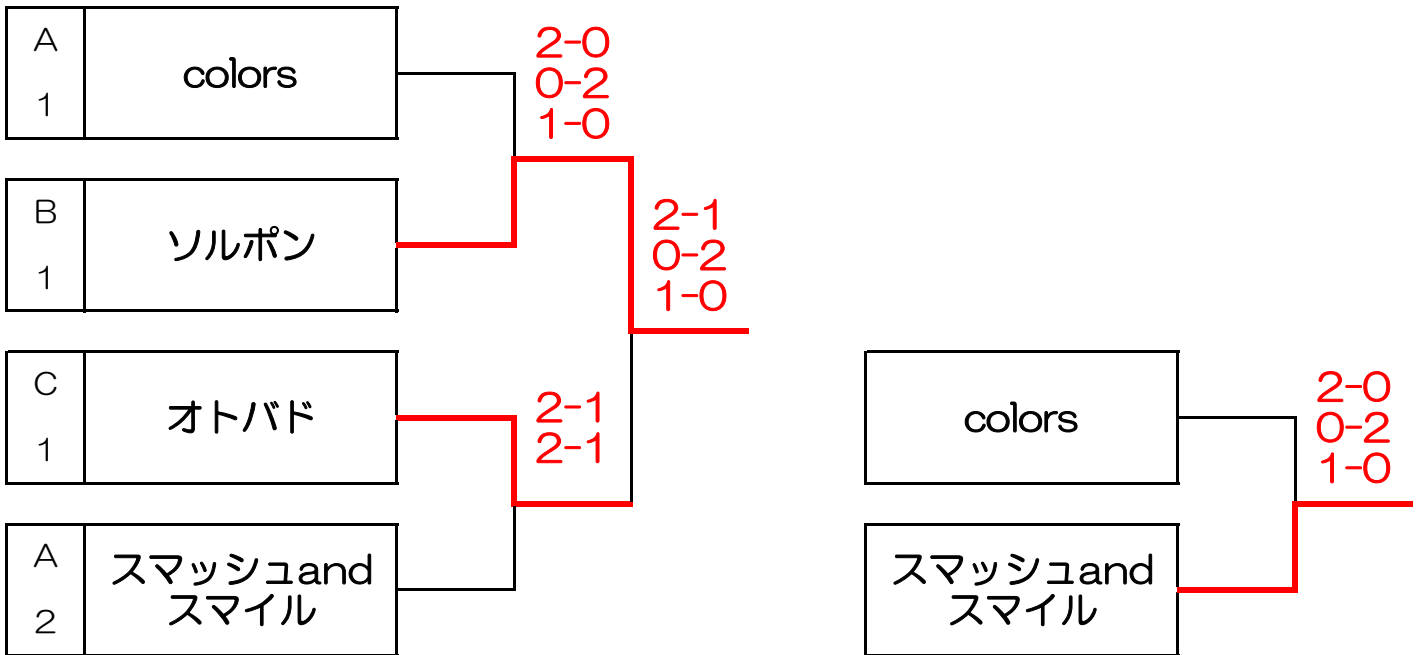

予選 A リーグ		colors	チキン ドリア	スマッシュ andスマイル	はっしーず	順位
1	colors		2 - 0 2 - 1	2 - 0 0 - 2 1 - 0		1位
2	チキン ドリア	0 - 2 1 - 2			2 - 0 2 - 0	3位
3	スマッシュ andスマイ ル	0 - 2 2 - 0 1 - 0			2 - 0 2 - 0	2位
4	はっしーず		0 - 2 0 - 2	0 - 2 0 - 2		4位

予選 B リーグ		めぐみ	ソルポン	ブロッコリー	順位
5	めぐみ		1 - 2 1 - 2	2 - 0 2 - 0	2位
6	ソルポン	2 - 1 2 - 1		2 - 0 2 - 0	1位
7	ブロッコ リー	0 - 2 0 - 2	0 - 2 0 - 2		3位

予選 C リーグ		オトバド	こっしー	poppy	順位
8	オトバド		2 - 0 2 - 1	2 - 0 2 - 0	1位
9	こっしー	0 - 2 1 - 2		2 - 0 2 - 0	2位
10	poppy	0 - 2 0 - 2	0 - 2 0 - 2		3位

# 決勝トーナメント

2位リーグ		チキン ドリア	めぐみ	こっしー	順位
A-3	チキン ドリア		2 - 1 0 - 2 0 - 1	1 - 2 2 - 0 0 - 1	3位
B-2	めぐみ	1 - 2 2 - 0 1 - 0		2 - 0 2 - 1	1位
C-2	こっしー	2 - 1 0 - 2 1 - 0	0 - 2 1 - 2		2位

3位リーグ		はっしーず	ブロッコリー	poppy	順位
A-4	はっしーず		2 - 1 0 - 2 0 - 1	0 - 2 0 - 2	3位
B-3	ブロッコリー	1 - 2 2 - 0 1 - 0		0 - 2 0 - 2	2位
C-3	poppy	2 - 0 2 - 0	2 - 0 2 - 0		1位