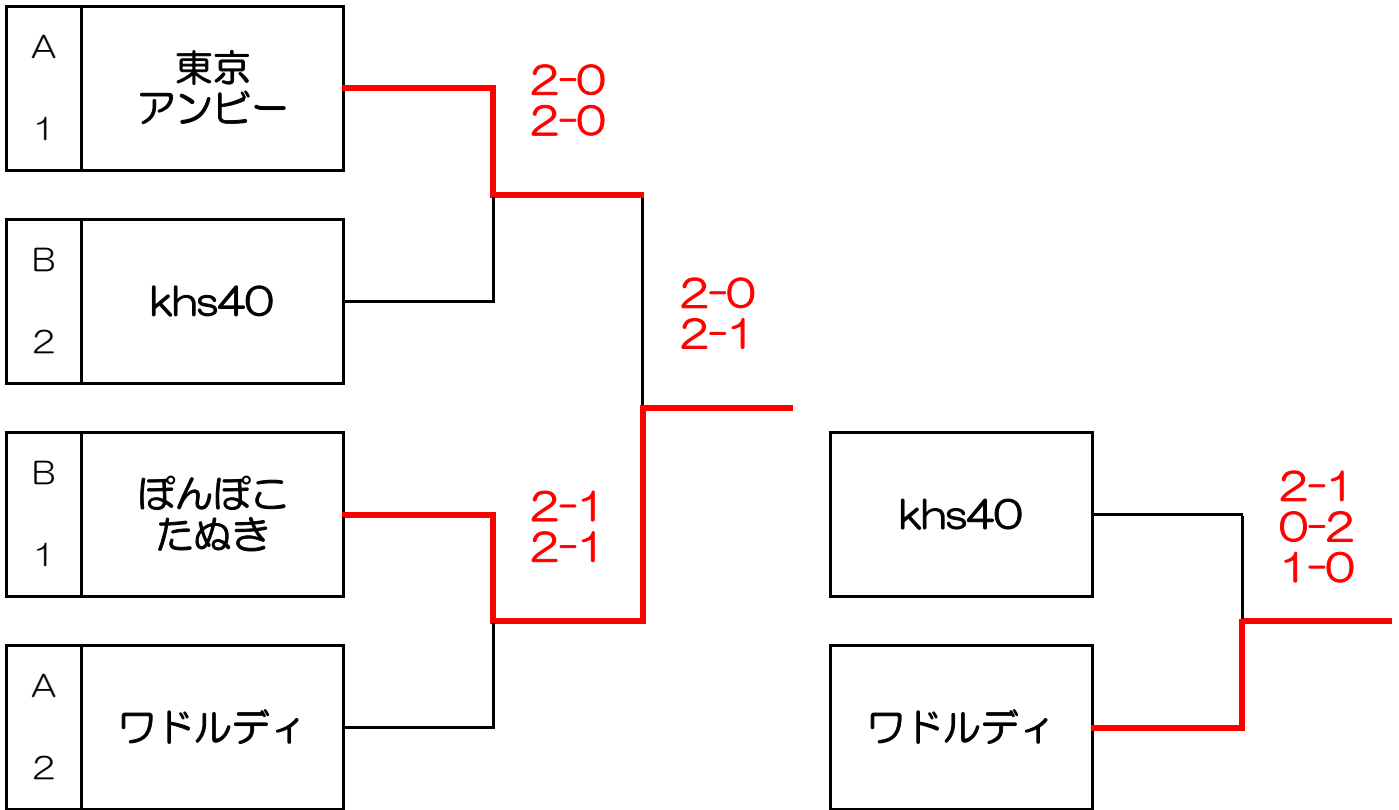

予選 A		POPINS	東京アンビー	ワドルディ	まんまる	順位
1	POPINS		<div style="text-align: center;">×</div> 0 - 2 1 - 2	<div style="text-align: center;">×</div> 0 - 2 1 - 2		3位
2	東京アンビー	<div style="text-align: center;">○</div> 2 - 0 2 - 1			<div style="text-align: center;">○</div> 2 - 0 2 - 0	1位
3	ワドルディ	<div style="text-align: center;">○</div> 2 - 0 2 - 1			<div style="text-align: center;">○</div> 2 - 0 2 - 1	2位
4	まんまる		<div style="text-align: center;">×</div> 0 - 2 0 - 2	<div style="text-align: center;">×</div> 0 - 2 1 - 2		4位

予選 B		khs40	ひよ会	ぽんぽこたぬき	GO for it	順位
5	khs40		<div style="text-align: center;">○</div> 2 - 0 2 - 0	<div style="text-align: center;">×</div> 0 - 2 0 - 2		2位
6	ひよ会	<div style="text-align: center;">×</div> 0 - 2 0 - 2			<div style="text-align: center;">×</div> 2 - 0 0 - 2 0 - 1	4位
7	ぽんぽこたぬき	<div style="text-align: center;">○</div> 2 - 0 2 - 0			<div style="text-align: center;">○</div> 2 - 0 2 - 0	1位
8	GO for it		<div style="text-align: center;">○</div> 0 - 2 2 - 0 1 - 0	<div style="text-align: center;">×</div> 0 - 2 0 - 2		3位

【決勝トーナメント】

【3位・4位トーナメント】