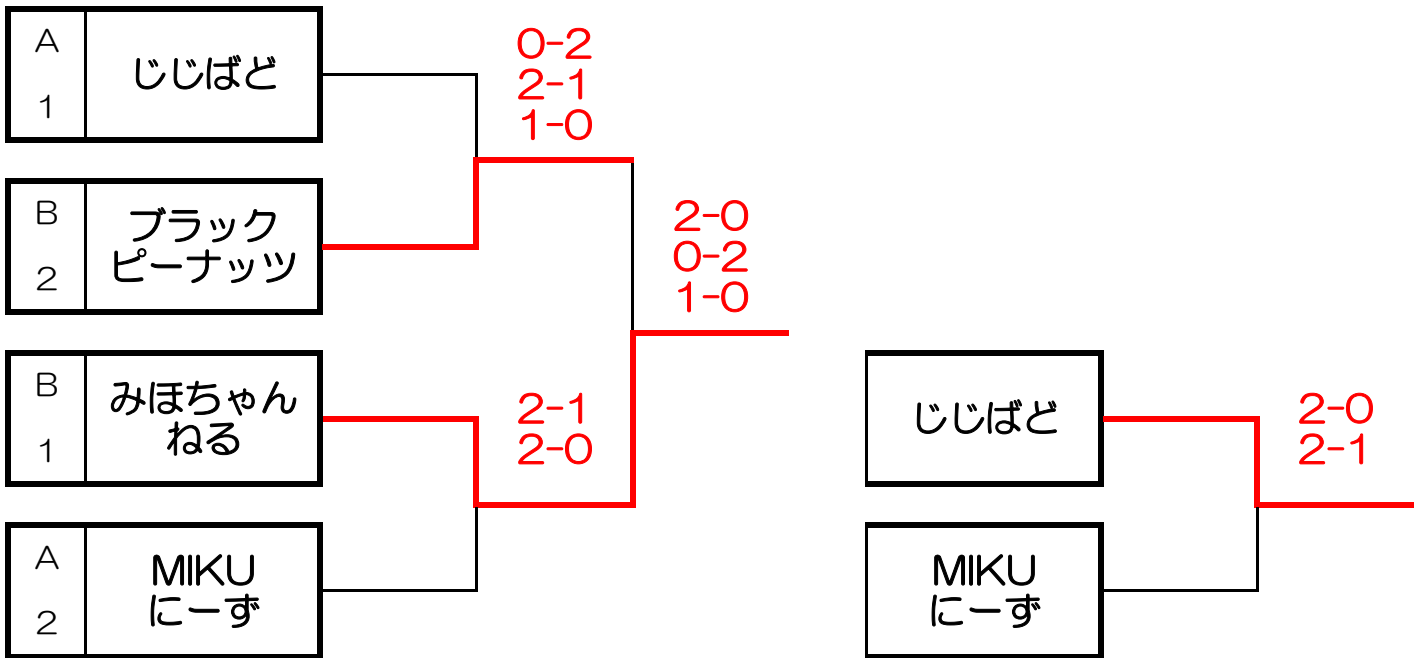

予選 A リーグ		Lemon	ヨシーズ	じじばど	MIKU にーず	順位
1	Lemon		○ 2 - 1 0 - 2 1 - 0	× 2 - 0 0 - 2 0 - 1		3位
2	ヨシーズ	× 1 - 2 2 - 0 0 - 1			× 0 - 2 2 - 0 0 - 1	4位
3	じじばど	○ 0 - 2 2 - 0 1 - 0			○ 0 - 2 2 - 0 1 - 0	1位
4	MIKU にーず		○ 2 - 0 0 - 2 1 - 0	× 2 - 0 0 - 2 0 - 1		2位

予選 B リーグ		みほちゃんねる	POPPY	ブラック ピーナッツ	順位
5	みほちゃん ねる		○ 2 - 0 2 - 0	○ 0 - 2 2 - 1 1 - 0	1位
6	POPPY	× 0 - 2 0 - 2		× 0 - 2 0 - 2	3位
7	ブラック ピーナッツ	× 2 - 0 1 - 2 0 - 1	○ 2 - 0 2 - 0		2位

決勝トーナメント

3位・4位リーグ

		Lemon	ヨシーズ	POPPY	順位
A3	Lemon		○ 0 - 2 2 - 0 1 - 0	○ 2 - 0 2 - 0	1位
A4	ヨシーズ	× 2 - 0 0 - 2 0 - 1		○ 2 - 0 2 - 0	2位
B3	POPPY	× 0 - 2 0 - 2	× 0 - 2 0 - 2		3位