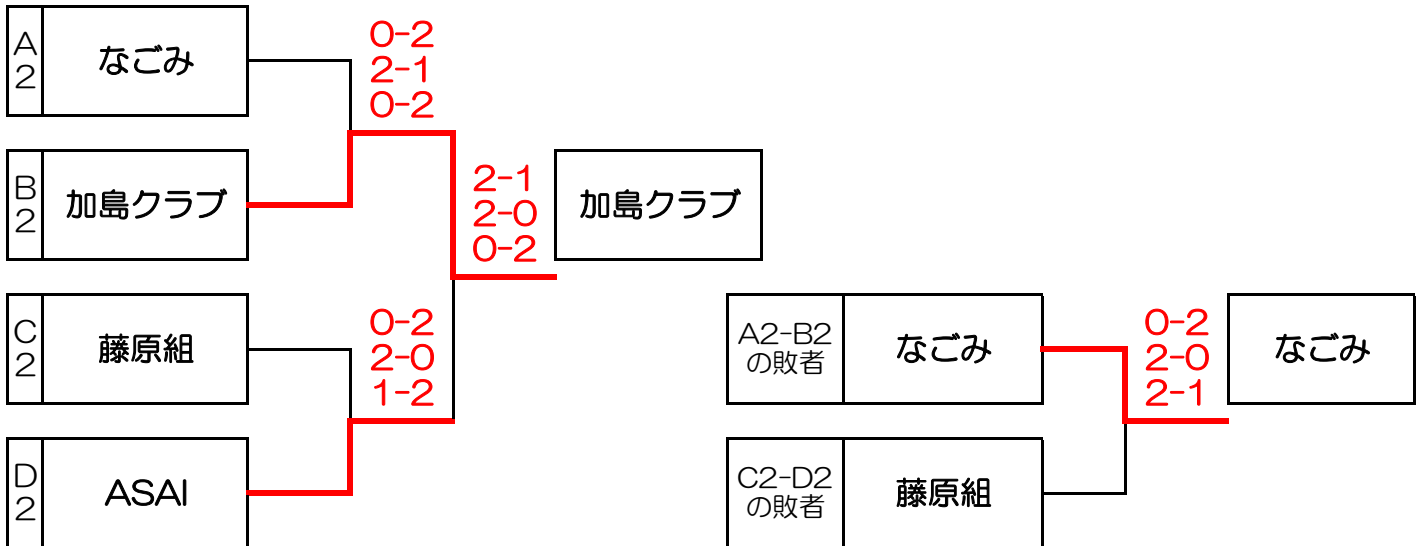

初級ミックスタブルス6人団体戦

A リーグ		WATS	なごみ	チャミ	順位
1	WATS		2-1 0-2 0-2	2-1 0-2 0-2	3位
2	なごみ	1-2 2-0 2-0		2-1 1-2 0-2	2位
3	チャミ	1-2 2-0 2-0	1-2 2-1 2-0		1位

B リーグ		加島クラブ	チャミングバード	OKG	順位
4	加島クラブ		2-0 2-0 2-1	0-2 1-2 1-2	2位
5	チャミングバード	0-2 0-2 1-2		1-2 2-0 0-2	3位
6	OKG	2-0 2-1 2-1	2-1 0-2 2-0		1位

1位トーナメント

2位トーナメント

3位トーナメント