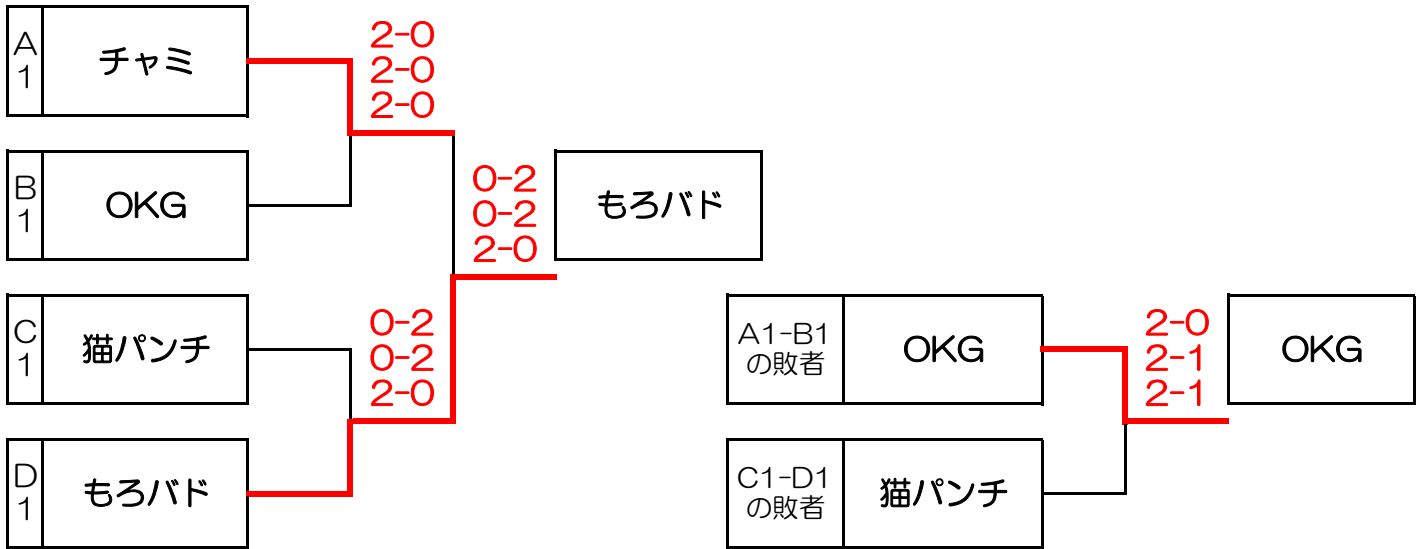

初級ミックスタブルス6人団体戦

A リーグ		WATS	なごみ	チャミ	順位
1	WATS		2-1 0-2 0-2	2-1 0-2 0-2	3位
2	なごみ	1-2 2-0 2-0		2-1 1-2 0-2	2位
3	チャミ	1-2 2-0 2-0	1-2 2-1 2-0		1位

B リーグ		加島クラブ	チャミングバード	OKG	順位
4	加島クラブ		2-0 2-0 2-1	0-2 1-2 1-2	2位
5	チャミングバード	0-2 0-2 1-2		1-2 2-0 0-2	3位
6	OKG	2-0 2-1 2-1	2-1 0-2 2-0		1位

C リーグ		猫パンチ	生麦・生米・生卵	藤原組	順位
7	猫パンチ		2-0 2-0 2-1	2-0 2-0 2-1	1位
8	生麦・生米・生卵	0-2 0-2 1-2		1-2 0-2 0-2	3位
9	藤原組	0-2 0-2 1-2	2-1 2-0 2-0		2位

D リーグ		ASAI	やばたにえん	もろバド	順位
10	ASAI		2-0 0-2 2-0	0-2 1-2 0-2	2位
11	やばたにえん	0-2 2-0 0-2		0-2 2-1 0-2	3位
12	もろバド	2-0 2-1 2-0	2-0 1-2 2-0		1位

1位トーナメント

2位トーナメント

3位トーナメント