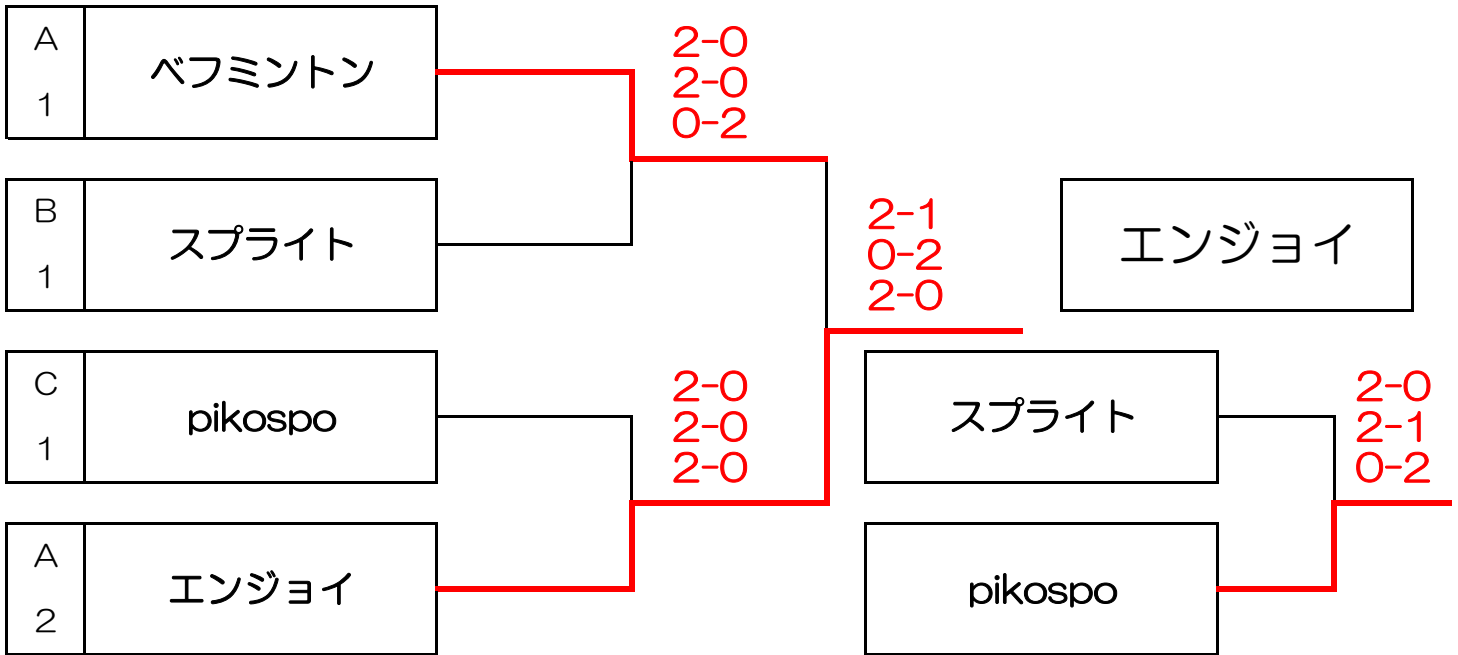

予選 A リーグ		スペシウム 高専	DNA-R	ベフミントン	エンジョイ	順位
1	スペシウム 高専		1 - 2 0 - 2 0 - 2	0 - 2 1 - 2 0 - 2		4位
2	DNA-R	2 - 1 2 - 0 2 - 0			0 - 2 0 - 2 0 - 2	3位
3	ベフ ミントン	2 - 0 2 - 1 2 - 0			2 - 0 2 - 0 0 - 2	1位
4	エンジョイ		2 - 0 2 - 0 2 - 0	0 - 2 0 - 2 2 - 0		2位

予選 B リーグ		chibiusa	スプライト	神戸市役所 バドミントン部	順位
5	chibiusa		0 - 2 2 - 1 0 - 2	2 - 0 2 - 0 2 - 0	2位
6	スプライト	2 - 0 1 - 2 2 - 0		2 - 0 2 - 0 2 - 0	1位
7	神戸市役所 バドミント ン部	0 - 2 0 - 2 0 - 2	0 - 2 0 - 2 0 - 2		3位

予選 C リーグ		pikospo	クリスタル	HAKU	順位
8	pikospo		2 - 0 2 - 1 2 - 0	2 - 0 2 - 0 2 - 0	1位
9	クリスタル	0 - 2 1 - 2 0 - 2		0 - 2 2 - 0 1 - 2	3位
10	HAKU	0 - 2 0 - 2 0 - 2	2 - 0 0 - 2 2 - 1		2位

★ 4人のリーグ戦は、対戦しない相手がありますので、お間違えの無いように注意してください。

★ 団体の勝敗が同率の場合⇒直接対決の結果⇒個人の勝率⇒得失ポイント数で決定する。

決勝トーナメント

2位リーグ		DNA-R	chibiusa	HAKU	順位
A-3	DNA-R		2 - 0 2 - 0 2 - 0	2 - 0 2 - 0 2 - 0	1位
B-2	chibiusa	0 - 2 0 - 2 0 - 2		2 - 0 2 - 0 2 - 0	2位
C-2	HAKU	0 - 2 0 - 2 0 - 2	0 - 2 0 - 2 0 - 2		3位