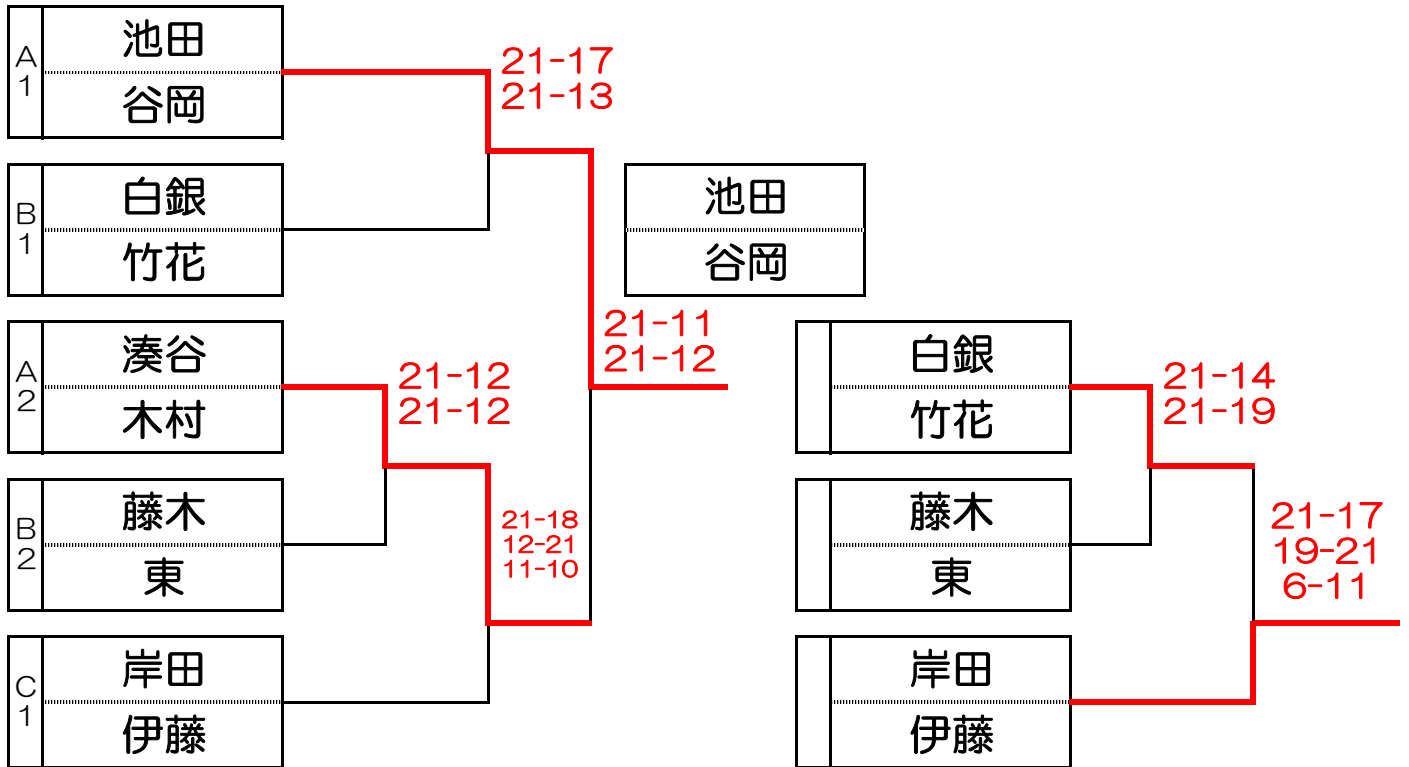

初級男子ダブルス大会

予選Aリーグ		浦田 吉川	松井 根来	湊谷 木村	池田 谷岡	順位
1	浦田 吉川		17-21 13-21	17-21 20-21		4位
2	松井 根来	21-17 21-13			15-21 17-21	3位
3	湊谷 木村	21-17 21-20			21-17 18-21 7-11	2位
4	池田 谷岡		21-15 21-17	17-21 21-18 11-7		1位

予選Bリーグ		芦田 谷	後 中尾	白銀 竹花	藤木 東	順位
5	芦田 谷		21-18 21-17	8-21 16-21		3位
6	後 中尾	18-21 17-21			13-21 11-21	4位
7	白銀 竹花	21-8 21-16			21-16 21-16	1位
8	藤木 東		21-13 21-11	16-21 16-21		2位

予選Cリーグ		岸田 伊藤	山田 八杉	下川 中村	順位
9	岸田 伊藤		21-17 21-14	21-16 15-21 11-5	1位
10	山田 八杉	7-21 14-21		15-21 18-21	3位
11	下川 中村	16-21 21-15 5-11	21-15 21-18		2位

★ 4人のリーグ戦は、対戦しない相手がありますので、お間違えの無いように注意してください。

決勝トーナメント

2位3位 リーグ		松井 根来	芦田 谷	下川 中村	順位
A3	松井 根来		21-11 18-21 11-3	20-21 24-22 11-8	1位
B3	芦田 谷	11-21 21-18 3-11		14-21 15-21	3位
C2	下川 中村	21-20 22-24 8-11	21-14 21-15		2位

3位4位 リーグ		浦田 吉川	後 中尾	山田 八杉	順位
A4	浦田 吉川		21-12 21-9	21-18 21-16	1位
B4	後 中尾	12-21 9-21		21-20 9-21 3-11	3位
C3	山田 八杉	18-21 16-21	20-21 21-9 11-3		2位