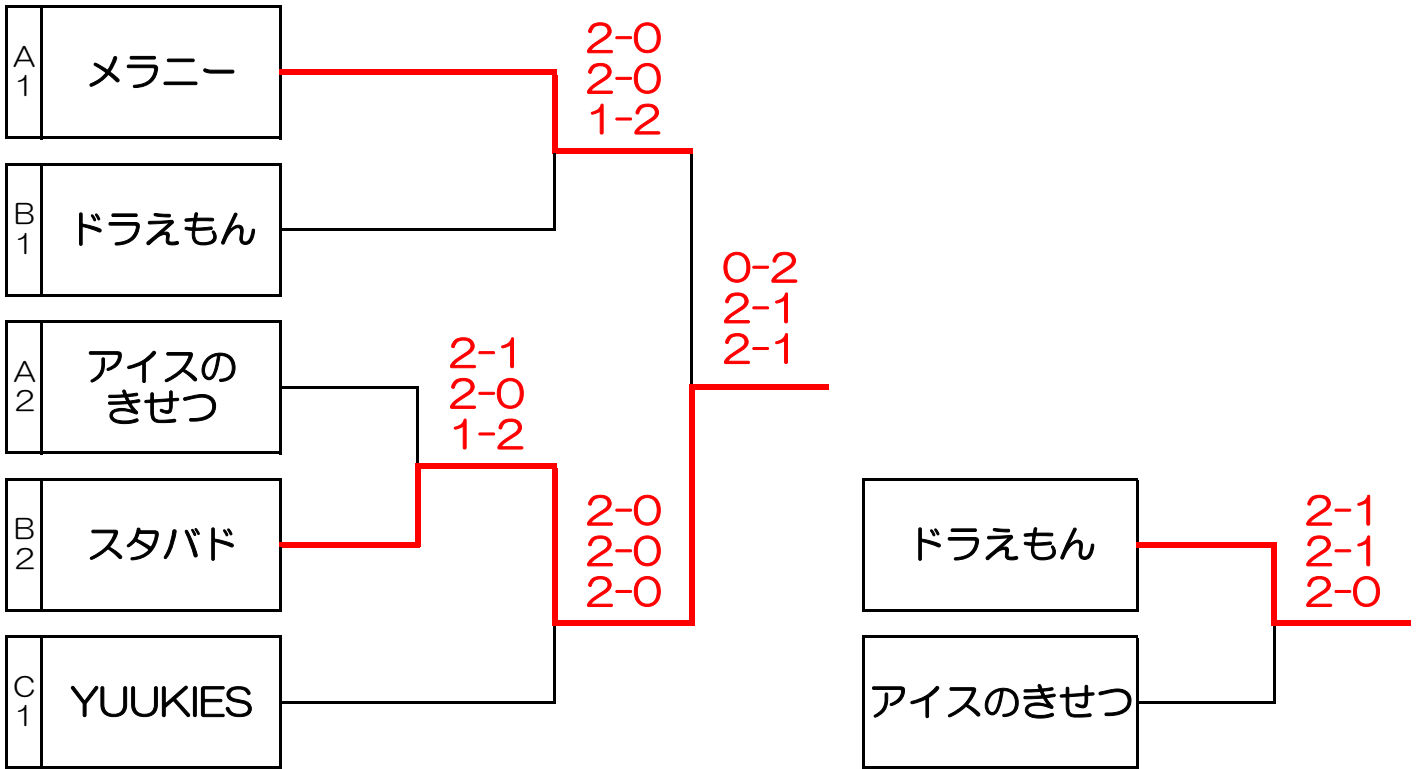

# 初級ミックス6人団体戦

in 河内長野市民総合体育館

予選Aリーグ		STF B	メラニー	アイスの きせつ	LieN	順位
1	STF B		0-2 0-2 2-1	0-2 0-2 0-2		4位
2	メラニー	2-0 2-0 1-2			2-0 2-1 2-0	1位
3	アイスの きせつ	2-0 2-0 2-0			0-2 2-0 2-1	2位
4	LieN		0-2 1-2 0-2	2-0 0-2 1-2		3位

予選Bリーグ		スタバド	STF C	ドラえもん	めがね	順位
5	スタバド		2-0 2-0 2-0	1-2 0-2 2-0		2位
6	STF C	0-2 0-2 0-2			0-2 0-2 0-2	4位
7	ドラえもん	2-1 2-0 0-2			2-1 1-2 2-1	1位
8	めがね		2-0 2-0 2-0	1-2 2-1 1-2		3位

予選Cリーグ		ひまわり	大正かつつ〜ん	YUUKIES	順位
9	ひまわり		2-0 2-0 2-0	0-2 0-2 2-1	2位
10	大正かつつ 〜ん	0-2 0-2 0-2		0-2 0-2 0-2	3位
11	YUUKIES	2-0 2-0 1-2	2-0 2-0 2-0		1位

★ 4人のリーグ戦は、対戦しない相手がありますので、お間違えの無いように注意してください。

★ 勝敗が同率の場合、直接対決の結果 ⇒ 個人の勝率 ⇒ 得失ポイントで順位を決定する

# 決勝トーナメント

2位3位リーグ		LieN	めがね	ひまわり	順位
A3	LieN		1-2 1-2 1-2	2-1 2-0 2-1	2位
B3	めがね	2-1 2-1 2-1		2-0 1-2 2-0	1位
C2	ひまわり	1-2 0-2 1-2	0-2 2-1 0-2		3位

3位4位リーグ		STF B	STF C	大正かつ〜ん	順位
A4	STF B		2-0 0-2 0-2	2-0 2-0 2-0	2位
B4	STF C	0-2 2-0 2-0		2-0 2-1 2-0	1位
C3	大正かつ〜ん	0-2 0-2 0-2	0-2 1-2 0-2		3位