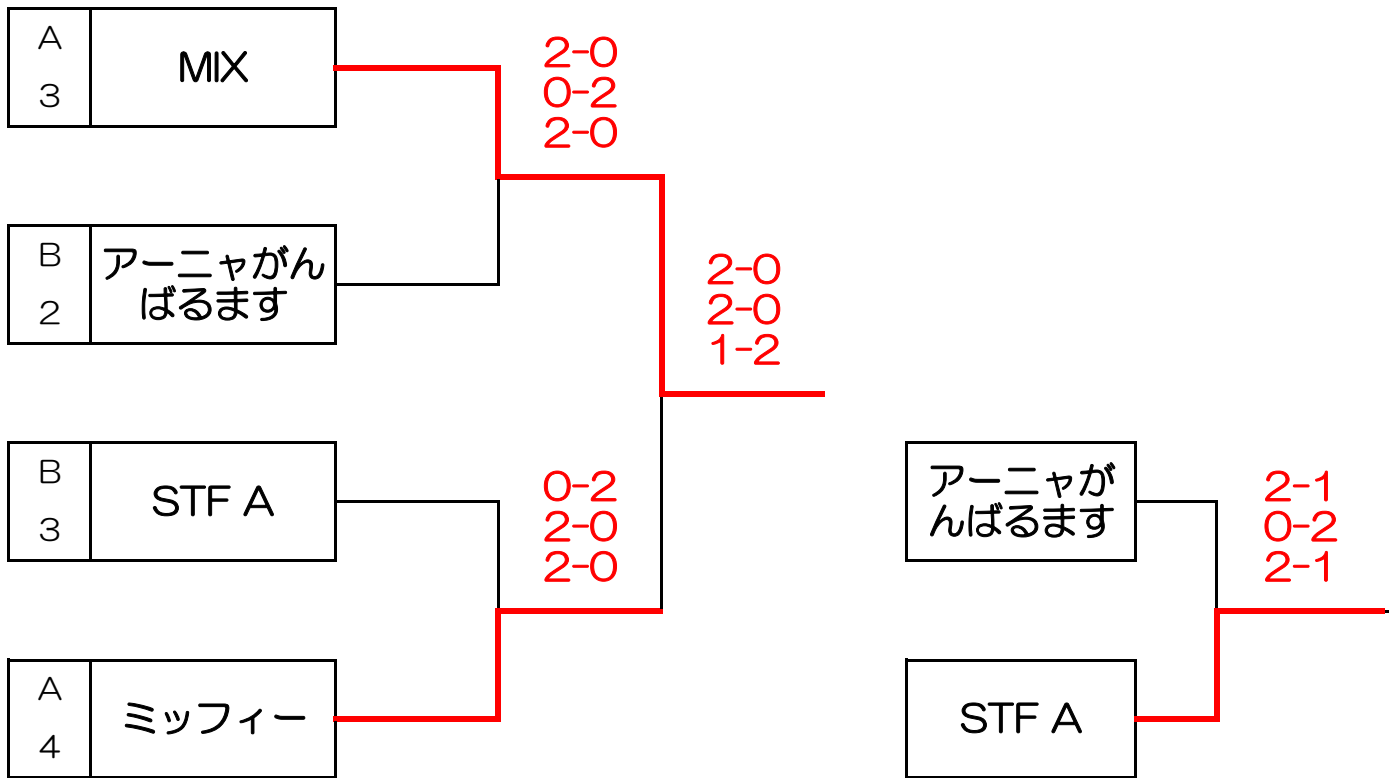

中級ミックス6人団体戦

予選 Aリーグ		MIX	ミッフィー	KBG	エンジョイ	順位
1	MIX		2 - 0 2 - 0 2 - 0	2 - 0 2 - 0 2 - 0		1位
2	ミッフィー	0 - 2 0 - 2 0 - 2			2 - 0 2 - 1 2 - 1	2位
3	KBG	0 - 2 0 - 2 0 - 2			0 - 2 0 - 2 2 - 1	4位
4	エンジョイ		0 - 2 1 - 2 1 - 2	2 - 0 2 - 0 1 - 2		3位

予選 Bリーグ		アーニヤが んばるます	かわうそ	STF A	順位
5	アーニヤが んばるます		2 - 0 2 - 1 2 - 1	1 - 2 2 - 0 1 - 2	2位
6	かわうそ	0 - 2 1 - 2 1 - 2		2 - 0 1 - 2 0 - 2	3位
7	STF A	2 - 1 0 - 2 2 - 1	0 - 2 2 - 1 2 - 0		1位

★ 4人のリーグ戦は、対戦しない相手がありますので、お間違えの無いように注意してください。

★ 団体の勝敗が同率の場合⇒個人の勝敗数⇒得失ゲーム数で順位を決定する。

決勝 トーナメント

3位・4位リーグ

		エンジョイ	KBG	かわうそ	順位
A3	エンジョイ		2 - 1 2 - 0 0 - 2	2 - 1 0 - 2 2 - 0	1位
A4	KBG	1 - 2 0 - 2 2 - 0		2 - 0 1 - 2 0 - 2	3位
B3	かわうそ	1 - 2 2 - 0 0 - 2	0 - 2 2 - 1 2 - 0		2位