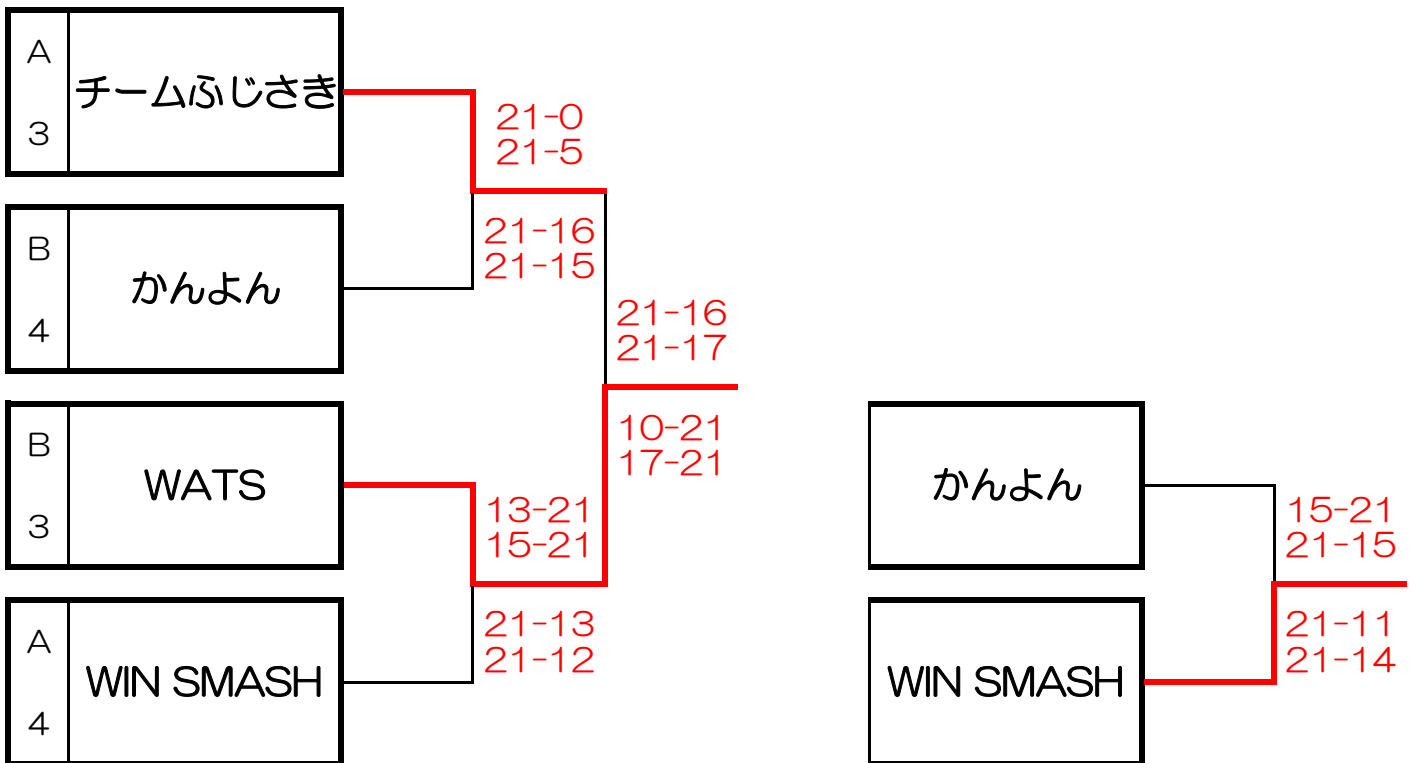

予選 B	かんよん	WATS	YUUKIES	Siesta	順位
かんよん		4 - 15	9 - 15		4 位
		9 - 15	11 - 15		
		9 - 15	6 - 15		
		11 - 15	7 - 15		
WATS	15 - 4			7 - 15	3 位
	15 - 9			7 - 15	
	15 - 9			12 - 15	
	15 - 11			4 - 15	
YUUKIES	15 - 9			6 - 15	2 位
	15 - 11			13 - 15	
	15 - 6			10 - 15	
	15 - 7			8 - 15	
Siesta		15 - 7	15 - 6		1 位
		15 - 7	15 - 13		
		15 - 12	15 - 10		
		15 - 4	15 - 8		

予選は、男子ダブルス（15点先取×2ゲーム）・女子ダブルス（15点先取×2ゲーム）を行い  
2対2の場合は、得失ポイント数で勝敗を決める。（得失ポイント数が同じ場合は、同点とする）

団体の勝敗が同じ場合は、直接対決の結果を優先し対戦していない場合は、得失ポイントの合計で決める

# 決勝トーナメント

# 順位別トーナメント

決勝トーナメント・順位別トーナメントは、男子ダブルス（15点先取×2ゲーム）  
 女子ダブルス（15点先取×2ゲーム）を行い2ゲームオールの場合は  
 得失ポイント数で勝敗を決める。（得失ポイント数が同じ場合は、代表ミックス11点先取）