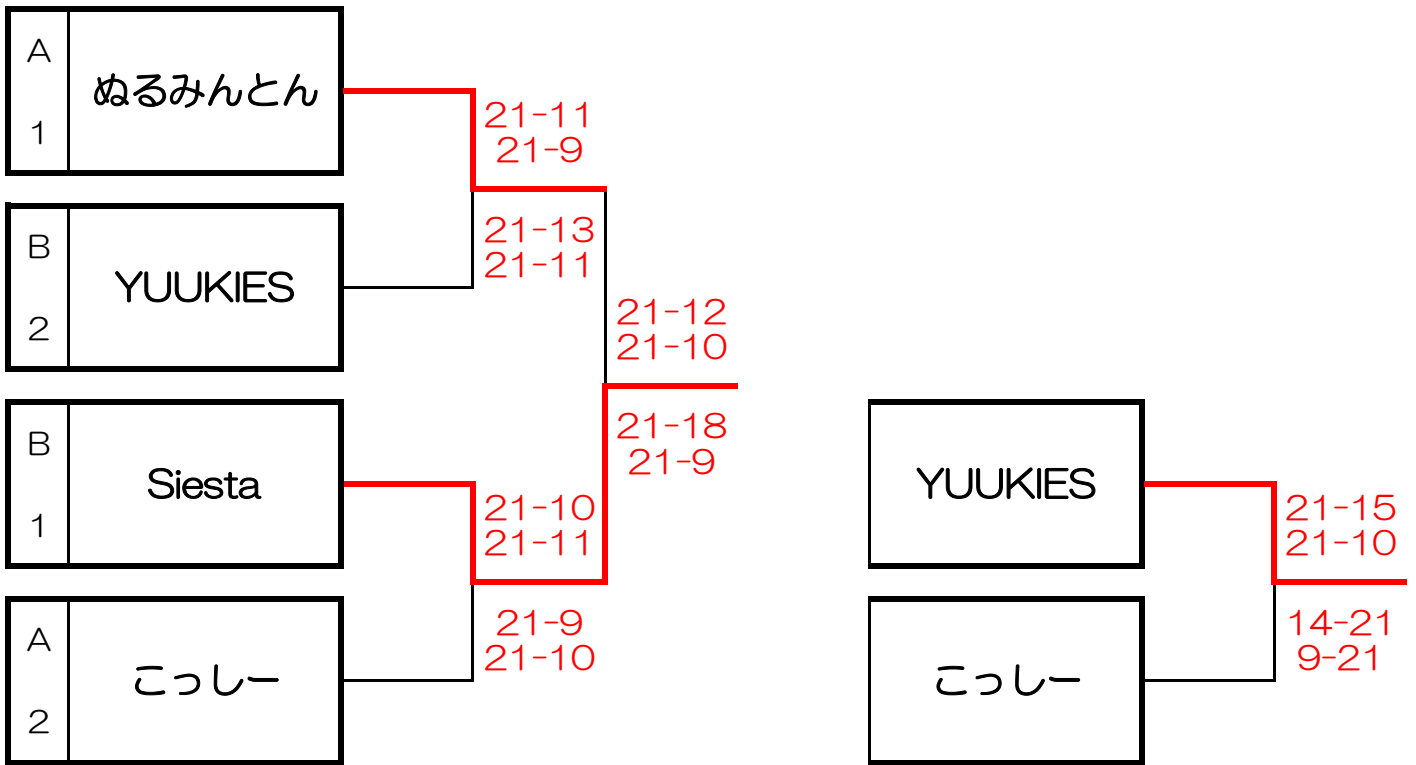

# 『豪華海鮮セット争奪!』 バドミントン大会

【初級】 男子ダブルス・女子ダブルス 4人団体戦

2022年3月20日(日) 伊丹市立緑ヶ丘体育館

予選 A	チームふじさき	WIN SMASH	こっしー	ぬるみんとん	順位
チームふじさき		14 - 15	15 - 9		3 位
		15 - 7	15 - 7		
		15 - 13	3 - 15		
		15 - 11	9 - 15		
WIN SMASH	15 - 14			9 - 15	4 位
	7 - 15			10 - 15	
	13 - 15			5 - 15	
	11 - 15			4 - 15	
こっしー	9 - 15			5 - 15	2 位
	7 - 15			10 - 15	
	15 - 3			12 - 15	
	15 - 9			10 - 15	
ぬるみんとん		15 - 9	15 - 5		1 位
		15 - 10	15 - 10		
		15 - 5	15 - 12		
		15 - 4	15 - 10		

予選 B	かんよん	WATS	YUUKIES	Siesta	順位
かんよん		4 - 15	9 - 15		4 位
		9 - 15	11 - 15		
		9 - 15	6 - 15		
		11 - 15	7 - 15		
WATS	15 - 4			7 - 15	3 位
	15 - 9			7 - 15	
	15 - 9			12 - 15	
	15 - 11			4 - 15	
YUUKIES	15 - 9			6 - 15	2 位
	15 - 11			13 - 15	
	15 - 6			10 - 15	
	15 - 7			8 - 15	
Siesta		15 - 7	15 - 6		1 位
		15 - 7	15 - 13		
		15 - 12	15 - 10		
		15 - 4	15 - 8		

予選は、男子ダブルス（15点先取×2ゲーム）・女子ダブルス（15点先取×2ゲーム）を行い  
2対2の場合は、得失ポイント数で勝敗を決める。（得失ポイント数が同じ場合は、同点とする）

団体の勝敗が同じ場合は、直接対決の結果を優先し対戦していない場合は、得失ポイントの合計で決める

# 順位別トーナメント

決勝トーナメント・順位別トーナメントは、男子ダブルス（15点先取×2ゲーム）  
 女子ダブルス（15点先取×2ゲーム）を行い2ゲームオールの場合は  
 得失ポイント数で勝敗を決める。（得失ポイント数が同じ場合は、代表ミックス11点先取）